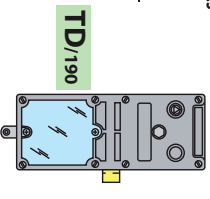

## Locks LR180

Left

Right

dE/190/EXT-E (CAop-N)

LG/909  
LG/919

HD/390/201  
(HE)

LD/909  
LD/919

PG/020  
PD/030

PD/020  
PD/030

TG/190

TD/190

HG/390/201  
(HE)  
HG/390/225  
(Standard)

HD/390/201  
(HE)  
HD/390/225  
(Standard)

EG/190

dG/390/EXT-E (CAop-N)

dG/390/EXT-E (CAop-N)

CG/190

ED/190

dG/390/201  
(HE)

dG/390/225  
(Standard)

dD/390/201  
(HE)

dD/390/225  
(Standard)

CD/190

ED/190