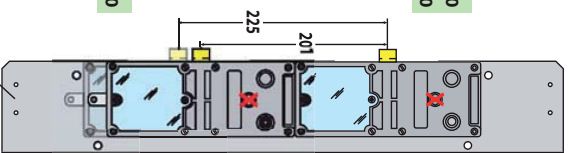

## Locks LR180

Left

Right

dE/190/EXT-E (CAop-N)

LG/909  
LG/919

HD/390/201  
(HE)

LD/909  
LD/919

PG/020  
PD/030

PD/020  
PD/030

TG/190

TD/190

HG/390/201  
(HE)  
HG/390/225  
(Standard)

HD/390/201  
(HE)  
HD/390/225  
(Standard)

EG/190

dG/390/EXT-E (CAop-N)

dG/390/EXT-E (CAop-N)