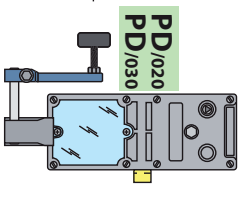

## Locks LR180

Left

Right

dE/190/EXT-E (CAop-N)

LG/909  
LG/919

HD/390/201  
(HE)

LD/909  
LD/919

PG/020  
PD/030

PD/020  
PD/030

TG/190

TD/190

HG/390/201  
(HE)  
HG/390/225  
(Standard)

HD/390/201  
(HE)  
HD/390/225  
(Standard)

EG/190

dG/390/EXT-E (CAop-N)

dG/390/EXT-E (CAop-N)

CG/190

ED/190

dG/390/201  
(HE)

dG/390/225  
(Standard)

dD/390/201  
(HE)

dD/390/225  
(Standard)

CD/190

ED/190