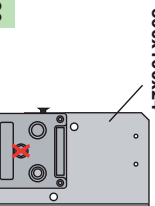

## Locks LR180

Left

Right

dE/190/EXT-E (CAop-N)

LG/909  
LG/919

HD/390/201  
(HE)

LD/909  
LD/919

PG/020  
PD/030

PD/020  
PD/030

TG/190

TD/190

HG/390/201  
(HE)  
HG/390/225  
(Standard)

HD/390/201  
(HE)  
HD/390/225  
(Standard)

EG/190

dG/390/EXT-E (CAop-N)

dG/390/EXT-E (CAop-N)

CG/190

ED/190

dG/390/201  
(HE)

dG/390/225  
(Standard)

dD/390/201  
(HE)

dD/390/225  
(Standard)

CD/190

ED/190