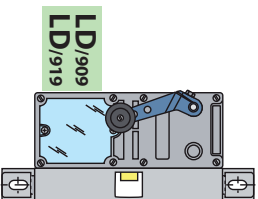

## Locks LR180

Left

Right

dE/190/EXT-E (CAop-N)

LG/909  
LG/919

HD/390/201  
(HE)

LD/909  
LD/919

PG/020  
PD/030

PD/020  
PD/030

TG/190

TD/190

HG/390/201  
(HE)  
HG/390/225  
(Standard)

HD/390/201  
(HE)  
HD/390/225  
(Standard)

EG/190

dG/390/EXT-E (CAop-N)

dG/390/EXT-E (CAop-N)

CG/190

ED/190

dG/390/201  
(HE)

dG/390/225  
(Standard)

dD/390/201  
(HE)

dD/390/225  
(Standard)

CD/190

ED/190